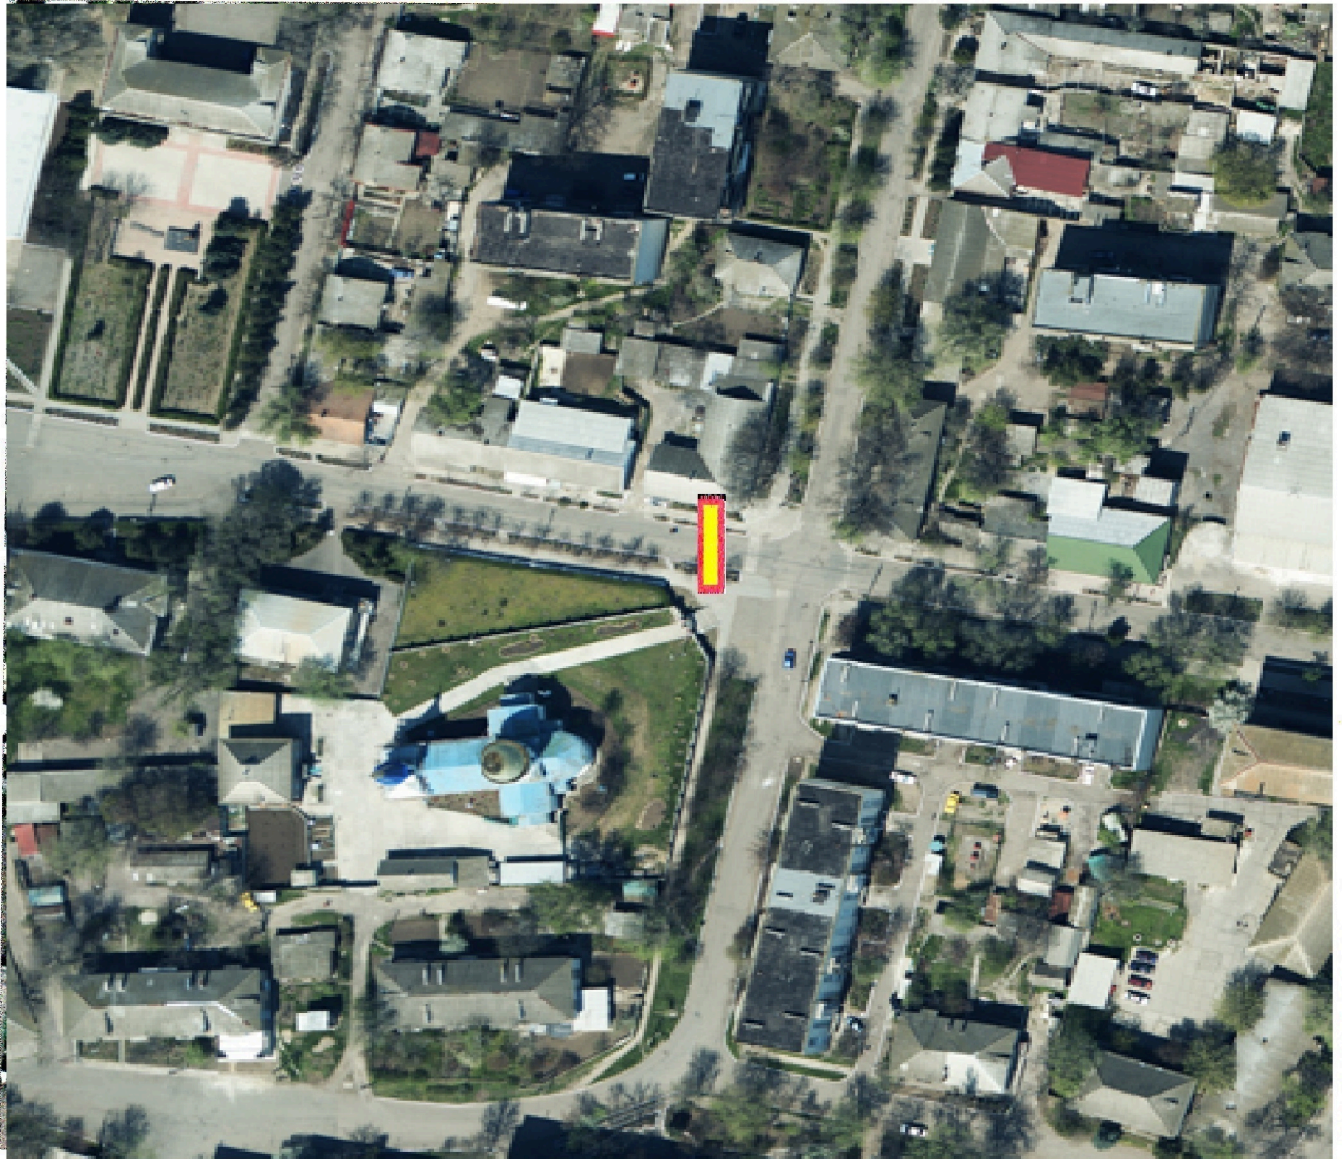

Викопіювання з плану землекористування на території Татарбунарської міської ради
МАШТАБ 1:1000

-- місце розташування "лежачих поліцейських" в м.Татарбунари, вул. Горького, музична школа,
Татарбунарська міська рада, Татарбунарського району, Одеської області.